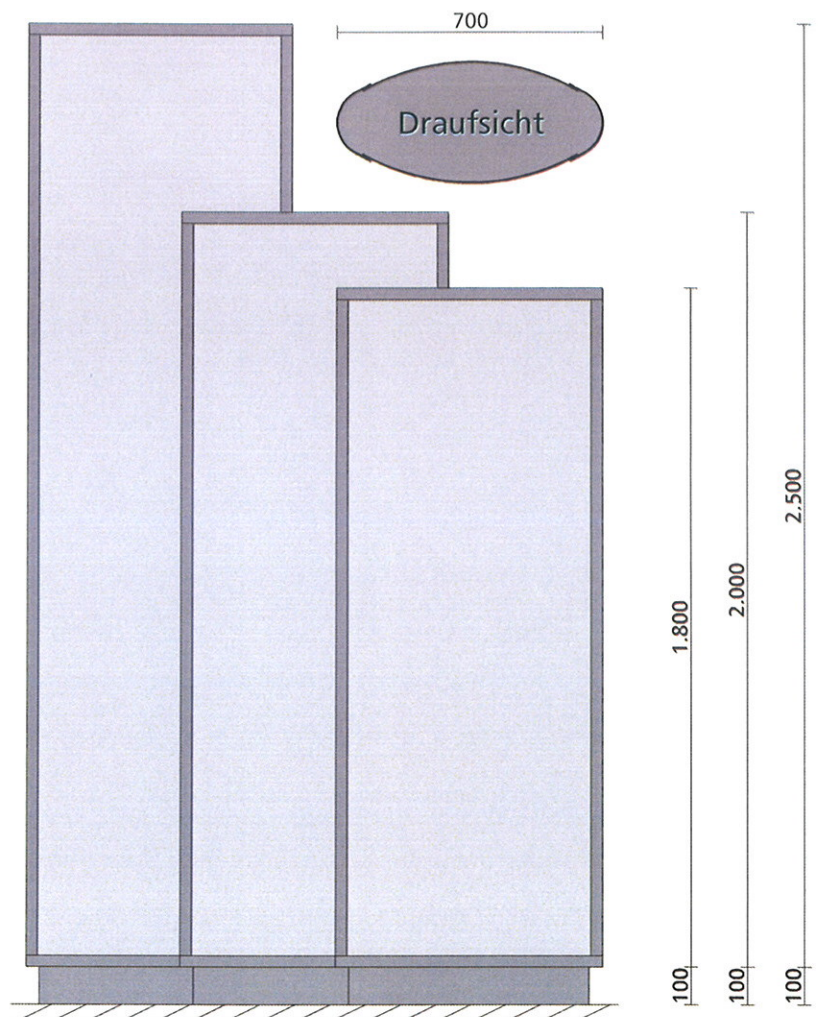

Werbepylon

Gewölbter Standpylon für die Innen- und Außenwerbung

beleuchtet, unbeschriftet

- 1) mit Grundplatte zur freien Aufstellung im Innenbereich
- 2) mit Montagegrundplatte für bauseitiges Fundament im Außenbereich

erhältlich in folgenden Größen:

- 700 x 2.500 mm	764,00 €
- 700 x 2.000 mm	691,00 €
- 700 x 1.800 mm	636,00 €

Sonderausführungen nach Aufpreis möglich!

Hobermann 

Licht- und Aussenwerbung GmbH
In der Marsch 12a • 21339 Lüneburg